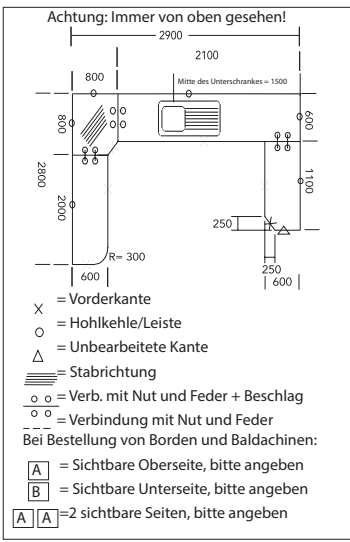

Händler:

Sachbearbeiter:

Lieferanschrift:

Tel:

Bestell-Nr./Kommission:

Liefertermin:

Schablone per separater Post zugeschickt  
Komm.:

Bitte beachten:  
Alle Maße einschl. Hohlkehle =  
endgültige Maße

5. Spüle  
5.1 Name: \_\_\_\_\_  
5.2 Warennummer: \_\_\_\_\_  
5.3 Mitte Unterschrank: \_\_\_\_\_mm  
Gesehen von:  
 Links  Rechts  
5.4 Großes Becken:  
 Links  Rechts  
5.5 Ablauf:  
 Links  Rechts